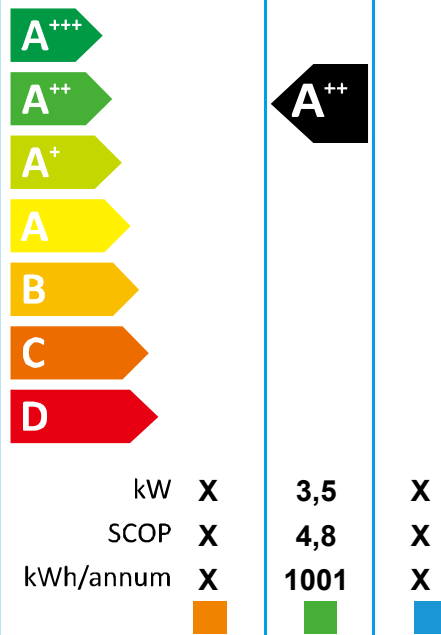

ENERG

енергия · ενέργεια

GENERAL AOHG12KHCA/ ASHG12KHCA

SEER

kW **3,5**
 SEER **9,0**
 kWh/annum **135**

SCOP

57 dB

60 dB